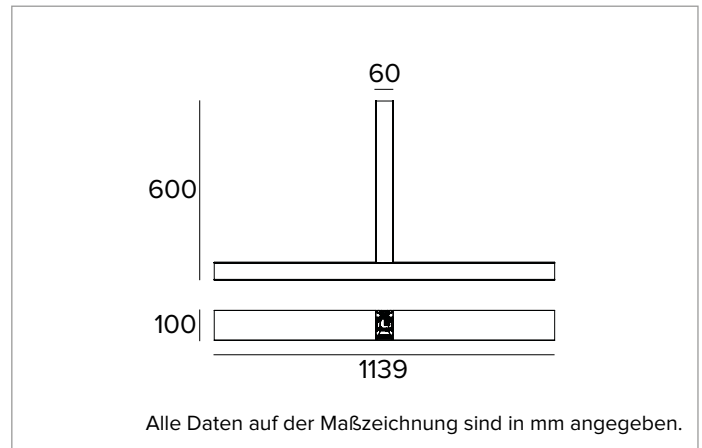

## Lineare LED-Leuchte für Deckenanbau- oder Pendelmontage

	3000K	H(m)	D(m)	E <sub>max</sub> (lx)
	Ra90		106°	
	Fixture Power	60W	1	2.66
	Source Flux	6471lm	2	5.33
	Fixture Flux	4395lm	3	7.99
	Efficacy	73lm/W	4	10.65
TS1468	I <sub>max</sub> =173cd/klm	I <sub>max</sub>	1119cd	5
			13.32	45